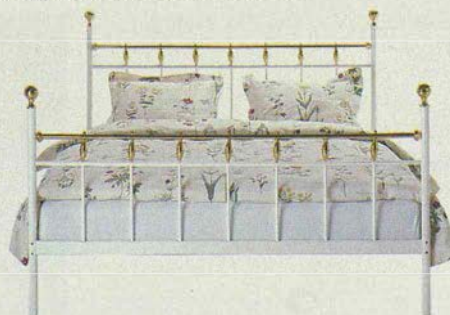

BIALITT sängstomme 1.195.- Obehandlat massivt barrträ. Bäddmått: 160×200 cm. Ytermått: 168×208 cm. Komplettera med SULTAN resårbottnen och EMIR bäddmatrass.